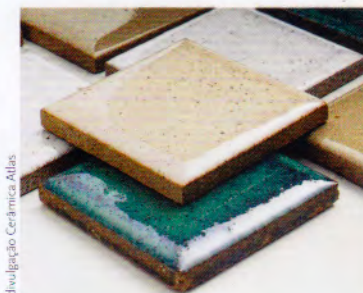

au educação

Conteúdo para professores e estudantes

divulgação Cerâmica Atlas

Revestimento

A linha Suprema REC, da Cerâmica Atlas, reaproveita 65% de resíduos industriais da fábrica, como revestimentos cerâmicos e bandejas refratárias. A queima é de ciclo longo, 20 horas, em temperatura de 1.280°, o que garante alta durabilidade e estética exclusiva. As cerâmicas estão disponíveis em diversas cores e formatos.

F (19) 3673-9600

W www.ceramicaatlas.com.br

divulgação Roca Cerâmica

Revestimento

A série Brick Londrino, da Roca Cerâmica, teve por inspiração os "subway tiles", azulejos das estações do metrô de Londres. Com destaque em decorações que valorizam tendências cosmopolitas ou com toque vintage, os bricks são opções adequadas a diferentes perfis de ambientes. Os revestimentos apresentados nas cores branco e terracota têm acabamento acetinado e chegam na medida 11 x 25cm.

F (41) 2105-2500

W www.rocaceramica.com.br

divulgação Incepa

Revestimento

Os revestimentos da série Criative, da Incepa, recordam o geometrismo art déco. As cores moderadas, em tons azuis e terrosos, combinadas com o movimento do relevo, trazem um toque de exclusividade e personalizam os projetos. Nas versões acetinadas blue e brown, chegam na medida 30 x 90,2 cm, com junta retificada de 1 mm para composições em detalhes ou grandes painéis.